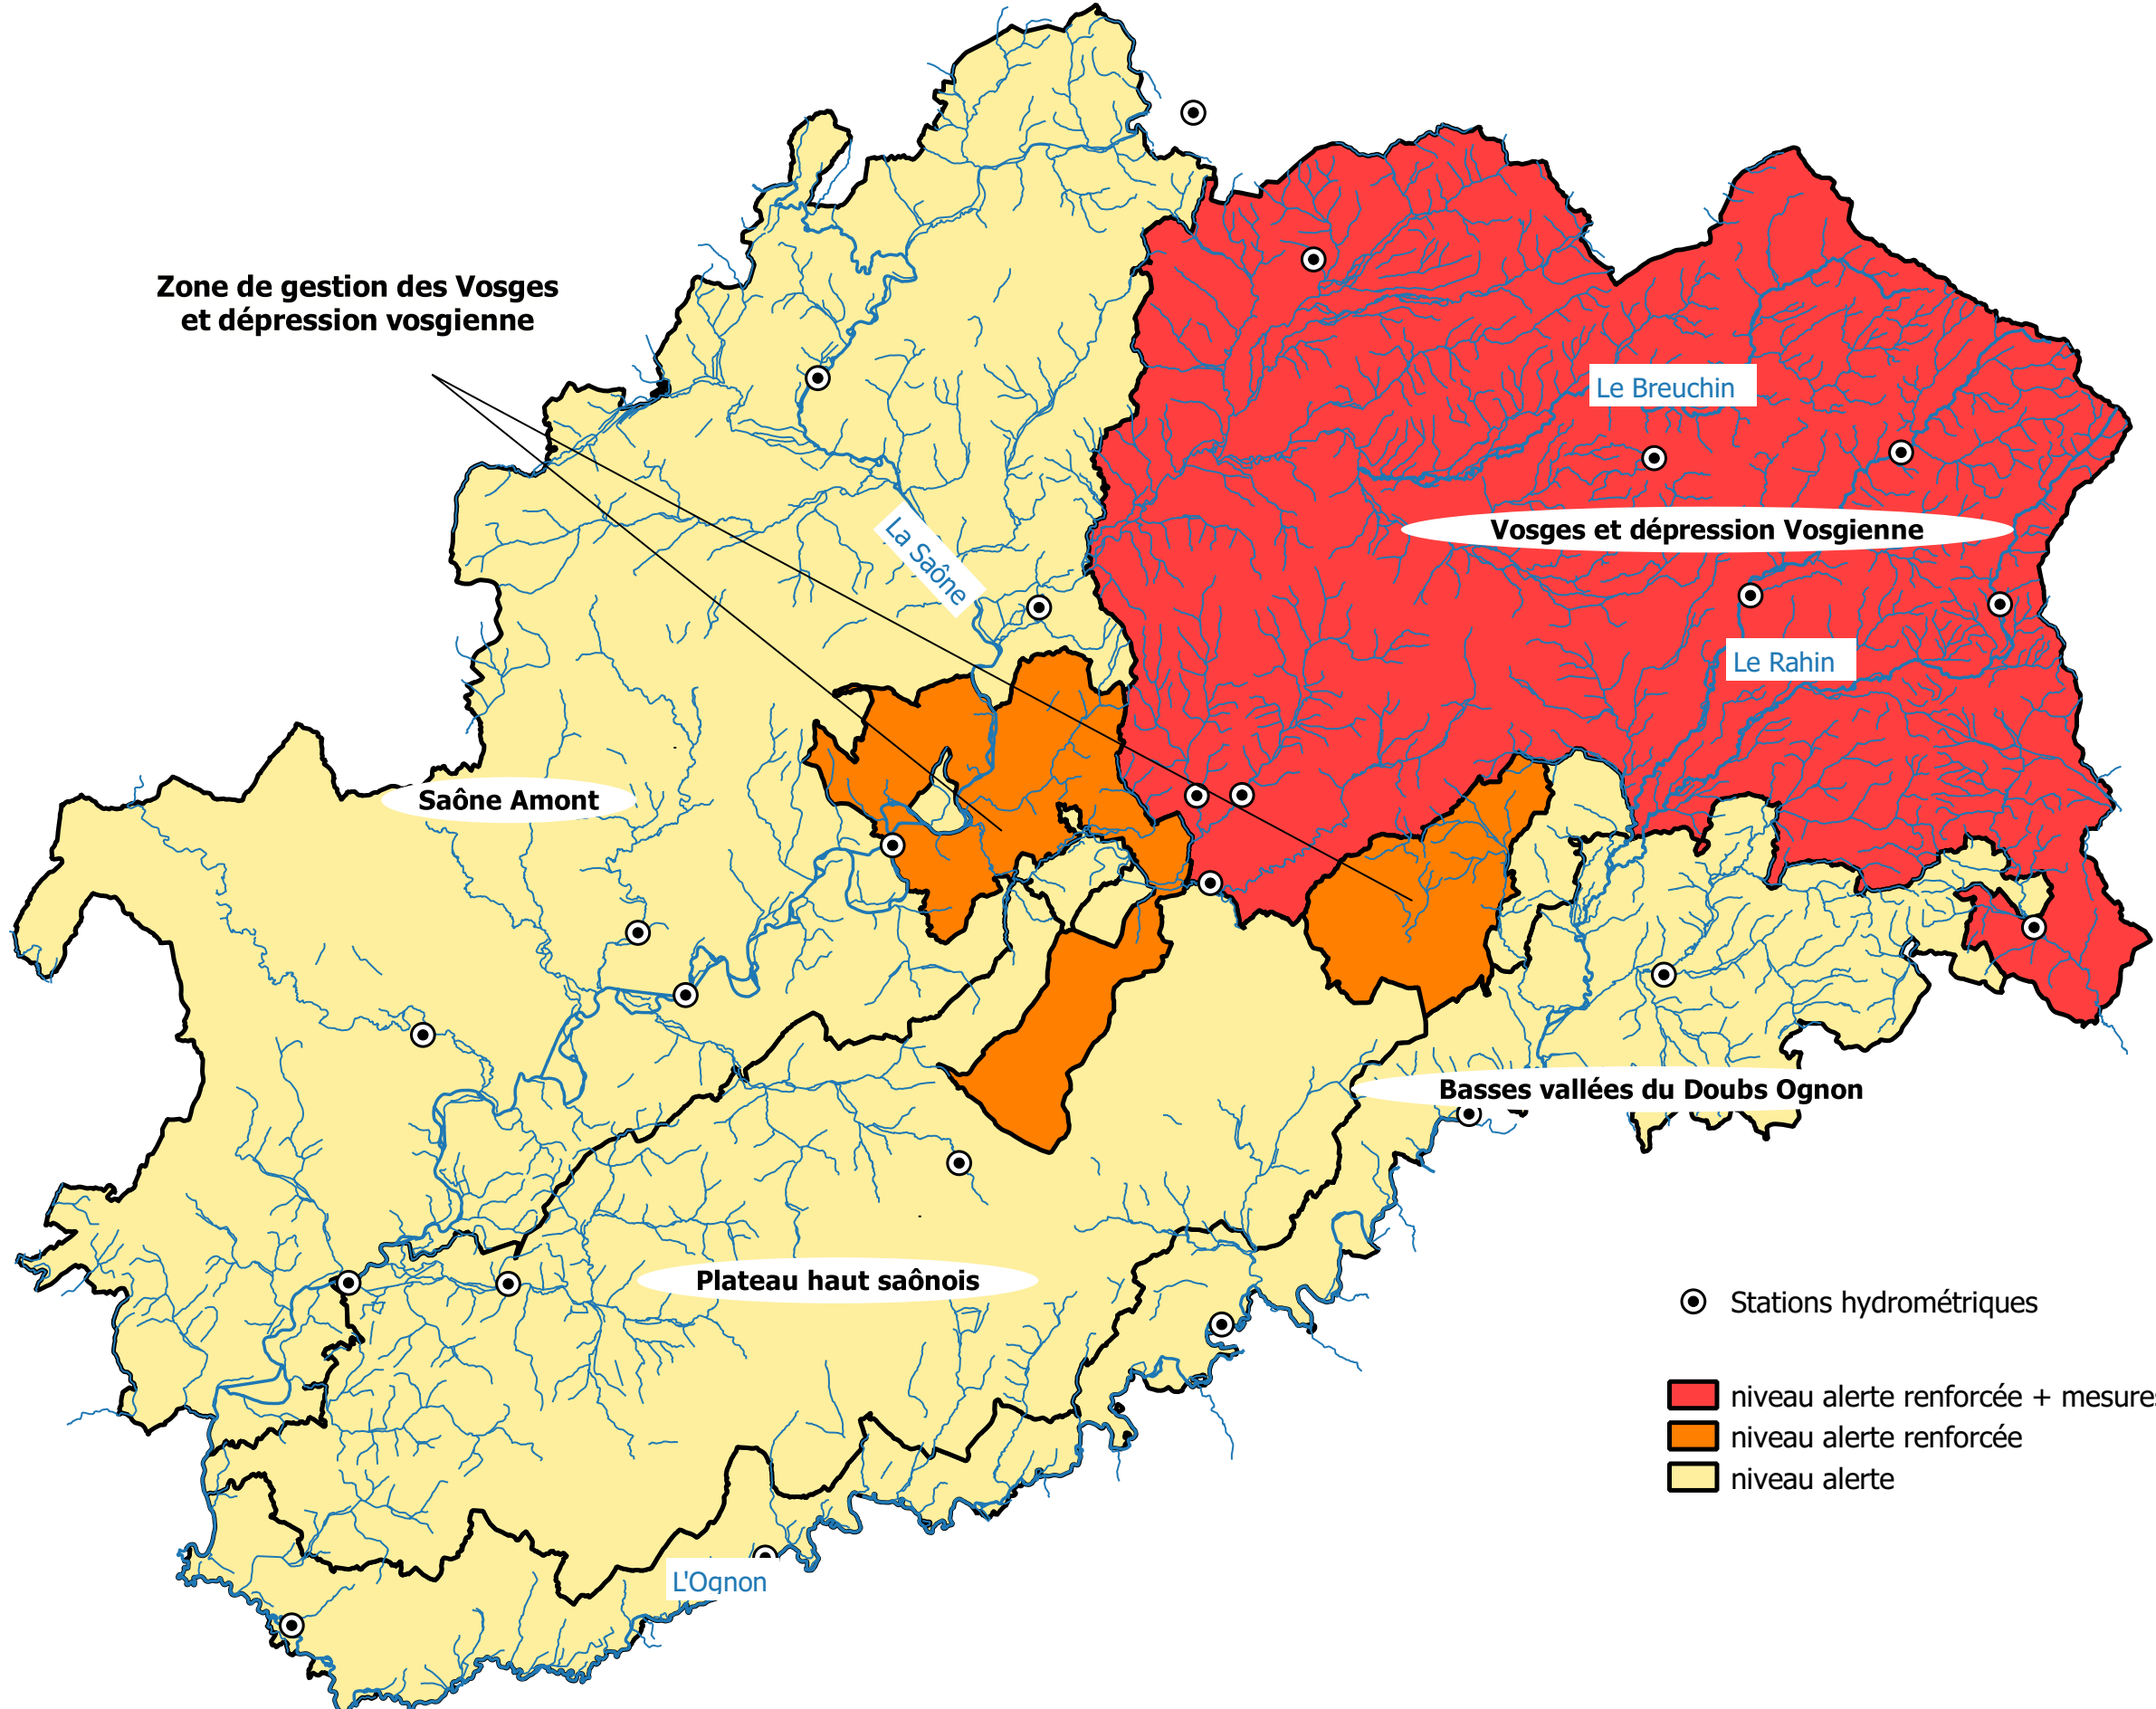

# ZONES D'ALERTE SECHERESSE DE HAUTE-SAONE

- ⊙ Stations hydrométriques
- niveau alerte renforcée + mesures spécifiques
- niveau alerte renforcée
- niveau alerte