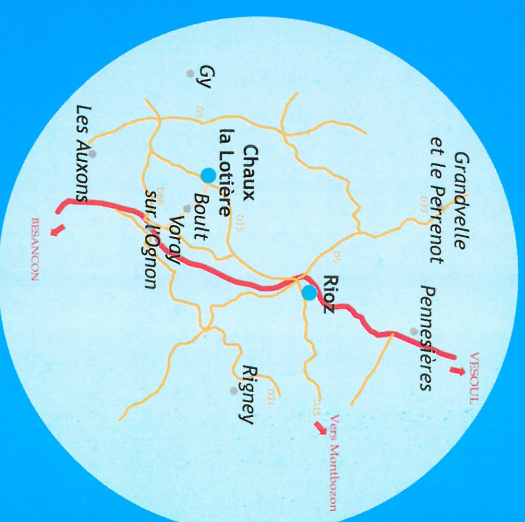

Accès possible aux aires de repos lors des fermetures des bassins

Horaires

	Juin	Juillet-Août
Lundi	Chaux	10h30-13h/14h-19h30
	Rioz	16h30-19h30
Mardi	Chaux	10h30-13h/14h-19h30
	Rioz	16h30-19h/19h30-22h
Mercredi	Chaux	10h30-13h/14h-19h/19h30-22h
	Rioz	10h30-13h/14h-19h30
Jeudi	Chaux	10h30-13h/14h-19h30
	Rioz	16h30-19h30
Vendredi	Chaux	13h-19h30
	Rioz	16h30-19h/19h30-22h
Samedi	Chaux	10h30-13h/14h-19h/19h30-22h
	Rioz	10h30-13h/14h-19h30
	Chaux	10h30-13h/14h-19h30
Dimanche	Rioz	10h30-13h/14h-19h30
	Rioz	10h30-13h/14h-19h30